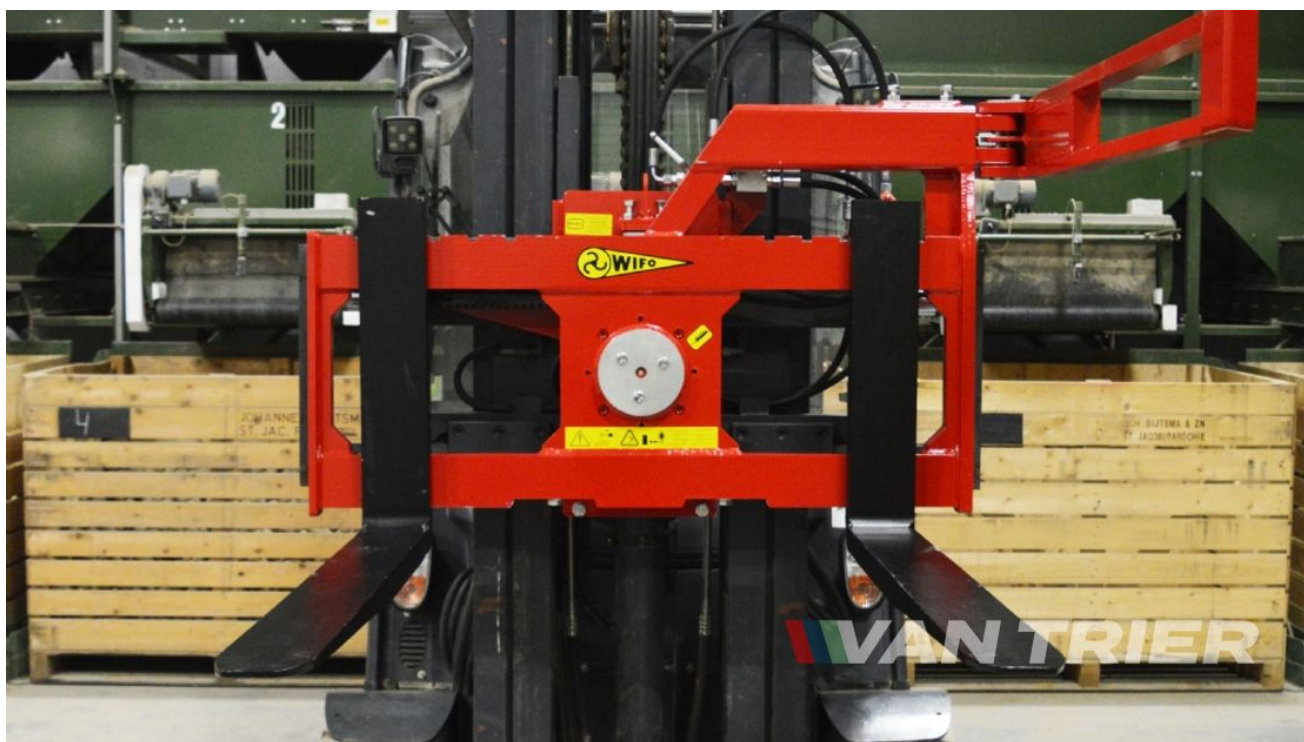

Description

WIFO K54A-O-L Поворотное устройство для ящиков - Идеально подходит для работы с картофелем и луком WIFO K54A-O-L Поворотное устройство для ящиков специально разработан для работы с чувствительными к повреждениям продуктами, включая картофель и лук. Погрузочный ковш имеет ширину {{ ATTRIBUTE_WIDTH }} и общий объем {{ ATTRIBUTE_VOLUME }}, что обеспечивает эффективное удовлетворение потребностей вашего проекта. Закругленные края ковша помогают защитить продукты от повреждений, а износостойкая марганцевая режущая кромка обеспечивает исключительную долговечность. Кроме того, двойной шарнирный механизм минимизирует потерю высоты при опорожнении, а встроенная решетка для обзора обеспечивает оптимальную видимость.