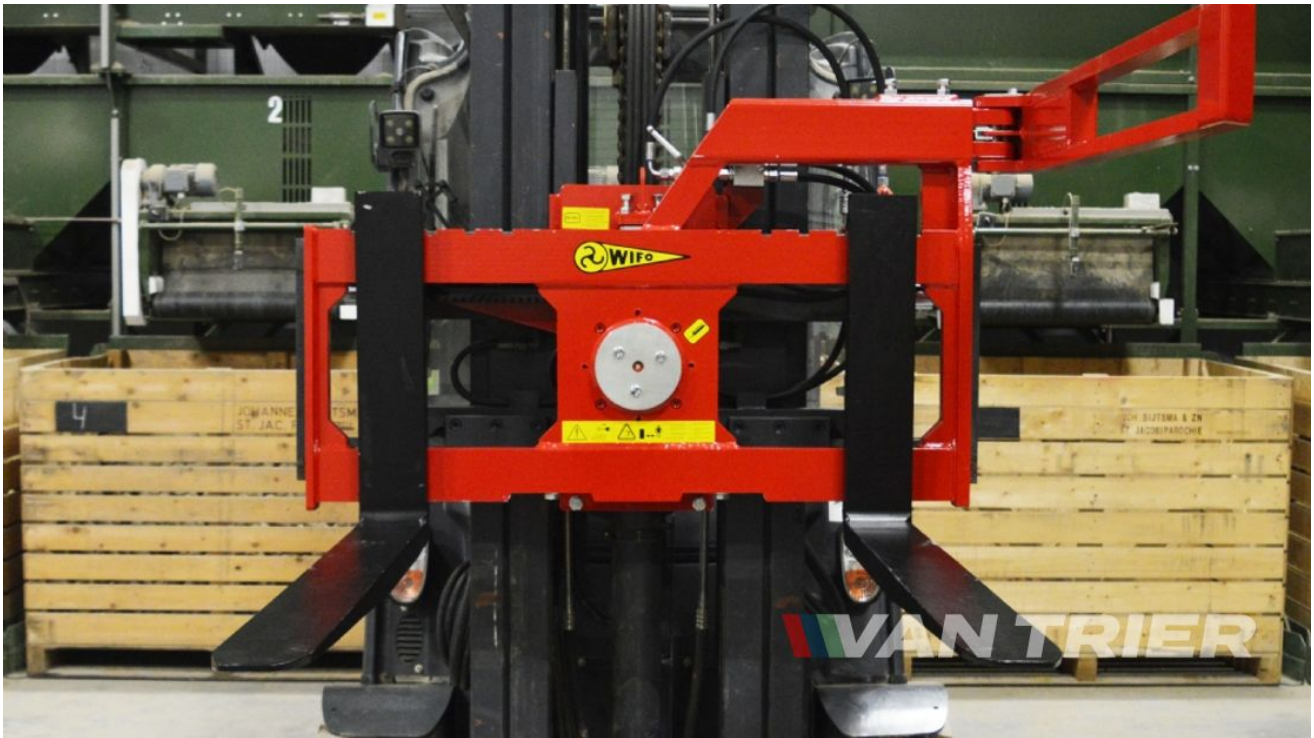

Van Trier B.V.
Lorentzweg 2
4691 SR Tholen
Nederland

Telefoon: (+31) 166 600 100
WhatsApp: (+31) 166 600 100
Email: info@vantrier.nl

WIFO

WIFO K54A-O-L Kistenkantelaar

€2.950

Beschrijving

WIFO K54A-O-L Kistenkantelaar - Perfect voor het opscheppen van aardappelen en uien De WIFO K54A-O-L Kistenkantelaar is speciaal ontworpen voor het hanteren van schadegevoelige producten, waaronder aardappelen en uien. De SCHEPBAK heeft een breedte van {{ ATTRIBUTE_WIDTH }} en een totaal volume van {{ ATTRIBUTE_VOLUME }}, zodat hij efficiënt voldoet aan de eisen van uw project. De afgeronde randen van de schepbak helpen producten tegen beschadiging te beschermen, terwijl de slijtvaste mangaan ondermes voor uitzonderlijke duurzaamheid zorgt. Bovendien minimaliseert het dubbele scharniermechanisme het hoogteverlies tijdens het legen en zorgt het geïntegreerde doorkijkrooster voor optimaal zicht.

Specificaties

Merk	WIFO
Conditie	Nieuw

Bijzonderheden

- ✓ FEM2
- ✓ Linksdraaiend
- ✓ Opklap model