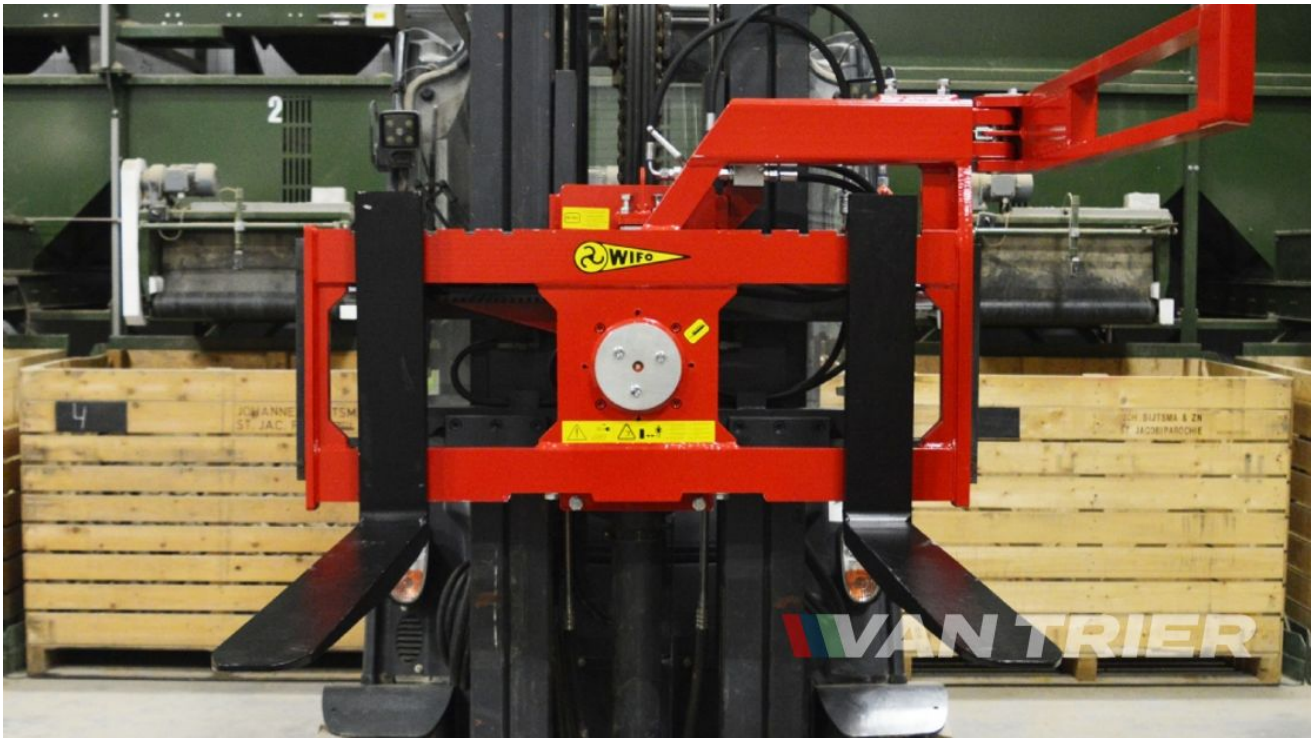

Van Trier B.V.
Lorentzweg 2
4691 SR Tholen
Nederland

Telefoon: (+31) 166 600 100
WhatsApp: (+31) 166 600 100
Email: info@vantrier.nl

WIFO

WIFO K54A-O-L Kistendrehgerät

€2.950

Description

WIFO K54A-O-L Kistendrehgerät – Perfekt für den Umgang mit Kartoffeln und Zwiebeln Der WIFO K54A-O-L Kistendrehgerät wurde speziell für den Umgang mit empfindlichen Produkten wie Kartoffeln und Zwiebeln entwickelt. der Schaufel hat eine Breite von {{ ATTRIBUTE_WIDTH }} und ein Gesamtvolumen von {{ ATTRIBUTE_VOLUME }} und erfüllt damit die Anforderungen Ihres Projekts auf effiziente Weise. Die abgerundeten Kanten der Schaufel schützen die Produkte vor Beschädigungen, während die verschleißfeste Mangan-Schneidkante für eine außergewöhnliche Langlebigkeit sorgt. Darüber hinaus minimiert der Doppelscharniermechanismus den Höhenverlust beim Entleeren und das integrierte Sichtgitter sorgt für optimale Sicht.

Specifications

Marke	WIFO
Zustand	Neu

Features

- ✓ FEM2
- ✓ Links drehend
- ✓ Einklapp Modell