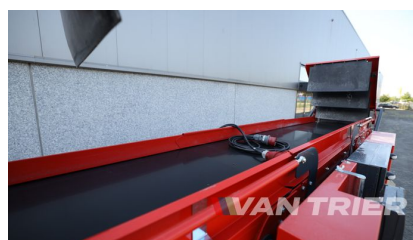

Van Trier B.V.

Lorentzweg 2
4691 SR Tholen
Nederland

Telefoon: (+31) 166 600 100

WhatsApp: (+31) 166 600
100

Email: info@vantrier.nl

MIEDEMA

Miedema MB33 Наповнювач контейнерів

€24.850