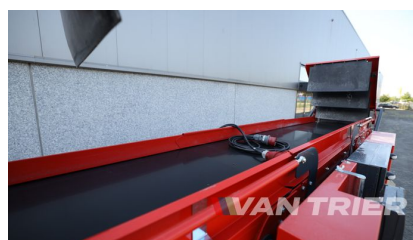

Van Trier B.V.

Lorentzweg 2
4691 SR Tholen
Nederland

Telefoon: (+31) 166 600 100

WhatsApp: (+31) 166 600
100

Email: info@vantrier.nl

MIEDEMA

Miedema MB33 Наполнитель контейнеров

€24.850