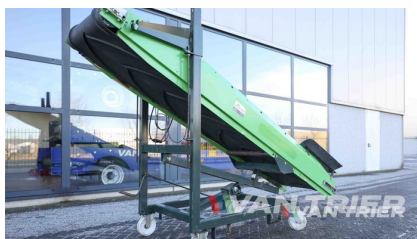

MIEDEMA

Miedema RT30 Стрічковий конвеєр

€5.150

Description

Представляємо нашу найкращу машину Miedema RT30 Стрічковий конвеєр. Відомий своїм неперевершеним співвідношенням ціни та якості. Завдяки міцній рамі та легкому керуванню він має довжину {{ ATTRIBUTE_LENGTH }} і 70cm для універсальності. Гідравлічне регулювання висоти в поєднанні з барабанним двигуном і регулюванням частоти забезпечує точну роботу. Крім того, він оснащений висувним фаркопом для додаткової зручності. Підвищте свою продуктивність за допомогою цієї виняткової машини.

Specifications

Бренд	Miedema
Стан	Б/у
Тип пояса	Шеврон
Вилка	32A-5P
Вхід регулювання висоти	Ручна зі шпинделем
Регулювання висоти виливається	Ручна з болтами

Van Trier B.V.

Lorentzweg 2
4691 SR Tholen
Nederland