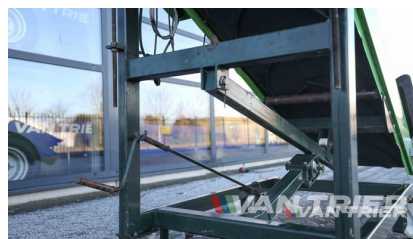

MIEDEMA

Miedema RT30 Стрічковий конвеєр

€5.150

Description

Представляємо нашу найкращу машину Miedema RT30 Стрічковий конвеєр. Відомий своїм неперевершеним співвідношенням ціни та якості. Завдяки міцній рамі та легкому керуванню він має довжину {{ ATTRIBUTE_LENGTH }} і 70cm для універсальності. Гідравлічне регулювання висоти в поєднанні з барабанним двигуном і регулюванням частоти забезпечує точну роботу. Крім того, він оснащений висувним фаркопом для додаткової зручності. Підвищте свою продуктивність за допомогою цієї виняткової машини.

Specifications

Бренд	Miedema
Стан	Б/у
Тип пояса	Шеврон
Вилка	32A-5P
Вхід регулювання висоти	Ручна зі шпинделем
Регулювання висоти виливається	Ручна з болтами

Van Trier B.V.

Lorentzweg 2
4691 SR Tholen
Nederland