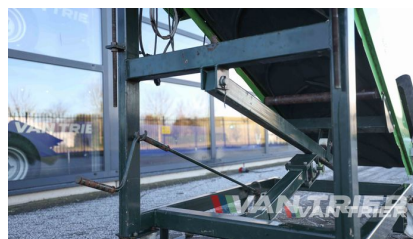

Van Trier B.V.

Lorentzweg 2
4691 SR Tholen
Nederland

Telefoon: (+31) 166 600 100

WhatsApp: (+31) 166 600
100

Email: info@vantrier.nl

MIEDEMA

Miedema RT30 Ленточный конвейер

€5.150