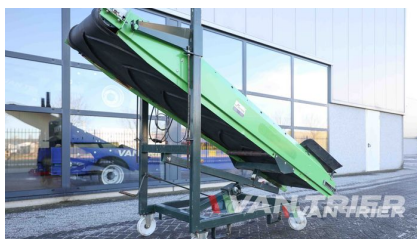

Van Trier B.V.

Lorentzweg 2
4691 SR Tholen
Nederland

Telefoon: (+31) 166 600 100

WhatsApp: (+31) 166 600
100

Email: info@vantrier.nl

MIEDEMA

Miedema RT30 Ленточный конвейер

€5.150