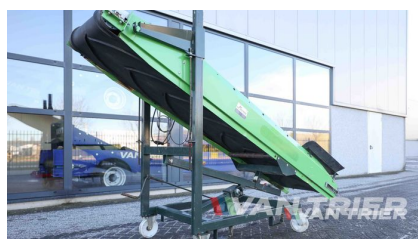

MIEDEMA

Miedema RT30 Opvoerband

€5.150

Beschrijving

Introducing our top-of-the-line machine, Miedema RT30 Opvoerband. Bekend om zijn onverslaanbare prijs-kwaliteitverhouding. Met een robuust frame en eenvoudige bediening, biedt het een lengte van {{ ATTRIBUTE_LENGTH }} en een bandbreedte van 70cm voor veelzijdigheid. De hydraulische hoogtevinstelling, in combinatie met een trommelmotor en frequentieregeling, zorgt voor nauwkeurige prestaties. Bovendien heeft het een inschuifbare trekhaak voor extra gemak. Verhoog uw productiviteit met deze uitzonderlijke machine.

Specificaties

Merk	Miedema
Conditie	Gebruikt
Type band	Chevron
Stekker	32A-5P
Hoogtevinstelling instort	Manueel met spindel
Hoogtevinstelling uitstort	Manueel met bouten

Maattekening

Om de maattekening van deze machine te bekijken, gebruikt u uw mobiele telefoon om de QR-code te scannen of bladert u handmatig naar <https://cdn.vantrier.com/raw/RT 30-2-vantrier-attachment-2mdnqy.pdf?version=2> .