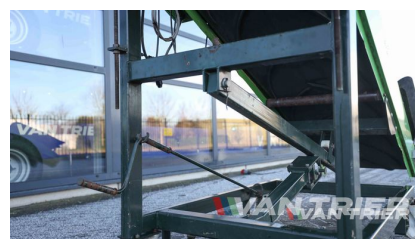

MIEDEMA

Miedema RT30 Opvoerband

€5.150

Beschrijving

Introducing our top-of-the-line machine, Miedema RT30 Opvoerband. Bekend om zijn onverslaanbare prijs-kwaliteitverhouding. Met een robuust frame en eenvoudige bediening, biedt het een lengte van {{ ATTRIBUTE_LENGTH }} en een bandbreedte van 70cm voor veelzijdigheid. De hydraulische hoogtevinstelling, in combinatie met een trommelmotor en frequentieregeling, zorgt voor nauwkeurige prestaties. Bovendien heeft het een inschuifbare trekhaak voor extra gemak. Verhoog uw productiviteit met deze uitzonderlijke machine.

Specificaties

Merk	Miedema
Conditie	Gebruikt
Type band	Chevron
Stekker	32A-5P
Hoogtevinstelling instort	Manueel met spindel
Hoogtevinstelling uitstort	Manueel met bouten

Maattekening

Om de maattekening van deze machine te bekijken, gebruikt u uw mobiele telefoon om de QR-code te scannen of bladert u handmatig naar <https://cdn.vantrier.com/raw/RT 30-2-vantrier-attachment-2mdnqy.pdf?version=2> .