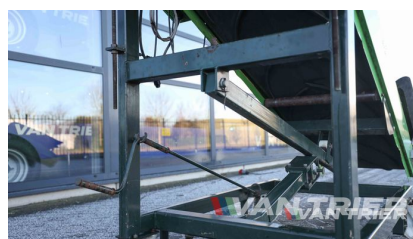

MIEDEMA

Miedema RT30 Steigeband

€5.150

Description

Wir präsentieren Ihnen unsere Spitzenmaschine, Miedema RT30 Steigeband. Bekannt für ihr unschlagbares Preis-Leistungs-Verhältnis. Mit einem robusten Rahmen und einfacher Bedienung bietet sie eine Länge von {{ ATTRIBUTE_LENGTH }} und eine Bandbreite von 70cm für Vielseitigkeit. Die hydraulische Höhenverstellung in Kombination mit einem Trommelmotor und Frequenzregelung gewährleistet präzise Leistung. Zusätzlich verfügt sie über eine ausziehbare Anhängerkupplung für zusätzlichen Komfort. Steigern Sie Ihre Produktivität mit dieser außergewöhnlichen Maschine.

Specifications

Marke	Miedema
Zustand	Gebraucht
Bandtype	Chevron
Stecker	32A-5P
Einstelbare Einstürzhöhe	Manuell mit Kurbel
Einstelbare Ausstürzhöhe	Manuell mit Bolzen

Dimensional drawing

To view the dimensional drawing of this machine, please use your mobile phone to scan the QR code or manually browse to <https://cdn.vantrier.com/raw/RT 30-2-vantrier-attachment-2mdnqy.pdf?version=2>.