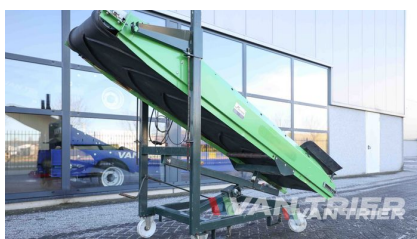

MIEDEMA

Miedema RT30 Steigeband

€5.150

Description

Wir präsentieren Ihnen unsere Spitzenmaschine, Miedema RT30 Steigeband. Bekannt für ihr unschlagbares Preis-Leistungs-Verhältnis. Mit einem robusten Rahmen und einfacher Bedienung bietet sie eine Länge von {{ ATTRIBUTE_LENGTH }} und eine Bandbreite von 70cm für Vielseitigkeit. Die hydraulische Höhenverstellung in Kombination mit einem Trommelmotor und Frequenzregelung gewährleistet präzise Leistung. Zusätzlich verfügt sie über eine ausziehbare Anhängerkupplung für zusätzlichen Komfort. Steigern Sie Ihre Produktivität mit dieser außergewöhnlichen Maschine.

Specifications

Marke	Miedema
Zustand	Gebraucht
Bandtype	Chevron
Stecker	32A-5P
Einstelbare Einstürzhöhe	Manuell mit Kurbel
Einstelbare Ausstürzhöhe	Manuell mit Bolzen

Dimensional drawing

To view the dimensional drawing of this machine, please use your mobile phone to scan the QR code or manually browse to <https://cdn.vantrier.com/raw/RT 30-2-vantrier-attachment-2mdnqy.pdf?version=2>.