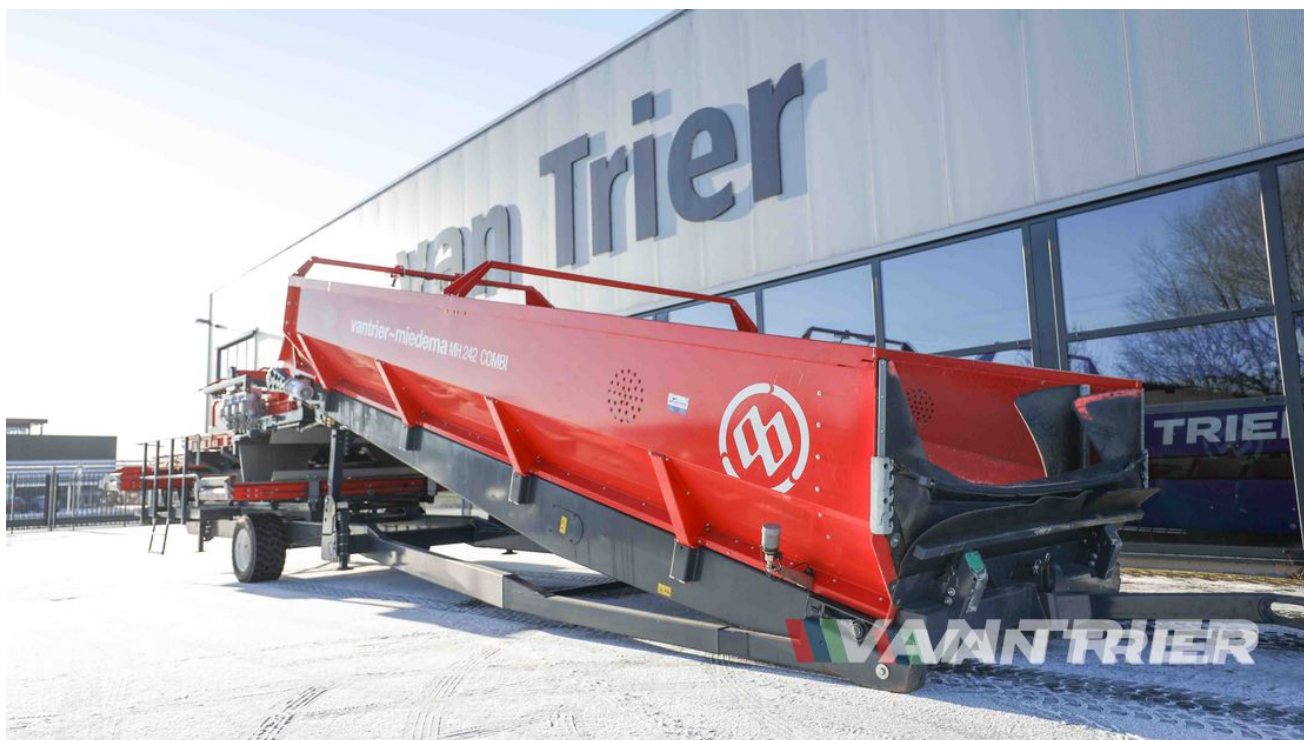

Van Trier B.V.
Lorentzweg 2
4691 SR Tholen
Nederland

Telefoon: (+31) 166 600 100
WhatsApp: (+31) 166 600 100
Email: info@vantrier.nl

MIEDEMA

Miedema MH242-DVB Stortbak

€86.000

Beschrijving

De Miedema MH242-DVB Stortbak is een geavanceerde oplossing die is ontworpen voor efficiënte bulkverwerking. Deze in 2021 gefabriceerde en Gebruikt zorgvuldig onderhouden ontvangsttrechter heeft een ruime vloerbreedte van 240cm en een vloerlengte van 8m. Uitgerust met 8 Stalen spiraalrollen, is hij geoptimaliseerd voor het nauwkeurig verwerken van een verscheidenheid aan landbouwmaterialen. De machine is gebouwd voor het stroomlijnen van het transport van materialen vanaf lage toevoerpunten en kan naadloos worden geïntegreerd met transportbanden, dubbele banden of opslagladens, waardoor veelzijdige operationele flexibiliteit wordt geboden. Van het eerste lossen tot de uiteindelijke verwerking, de Miedema MH242-DVB Stortbak verbetert het bulkverwerkingsproces. Producten uit het veld worden efficiënt in de trechter ingevoerd en verwerkt via een grondscheidingsmodule om een grondige reiniging te garanderen, waardoor de efficiëntie wordt gemaximaliseerd en afval wordt verminderd. De Miedema MH242-DVB Stortbak is perfect voor diverse industrieën en toepassingen en garandeert betrouwbaarheid, efficiëntie en precisie bij elke taak. Upgrade uw werkzaamheden vandaag nog met de geavanceerde en hoogwaardige Miedema MH242-DVB Stortbak.