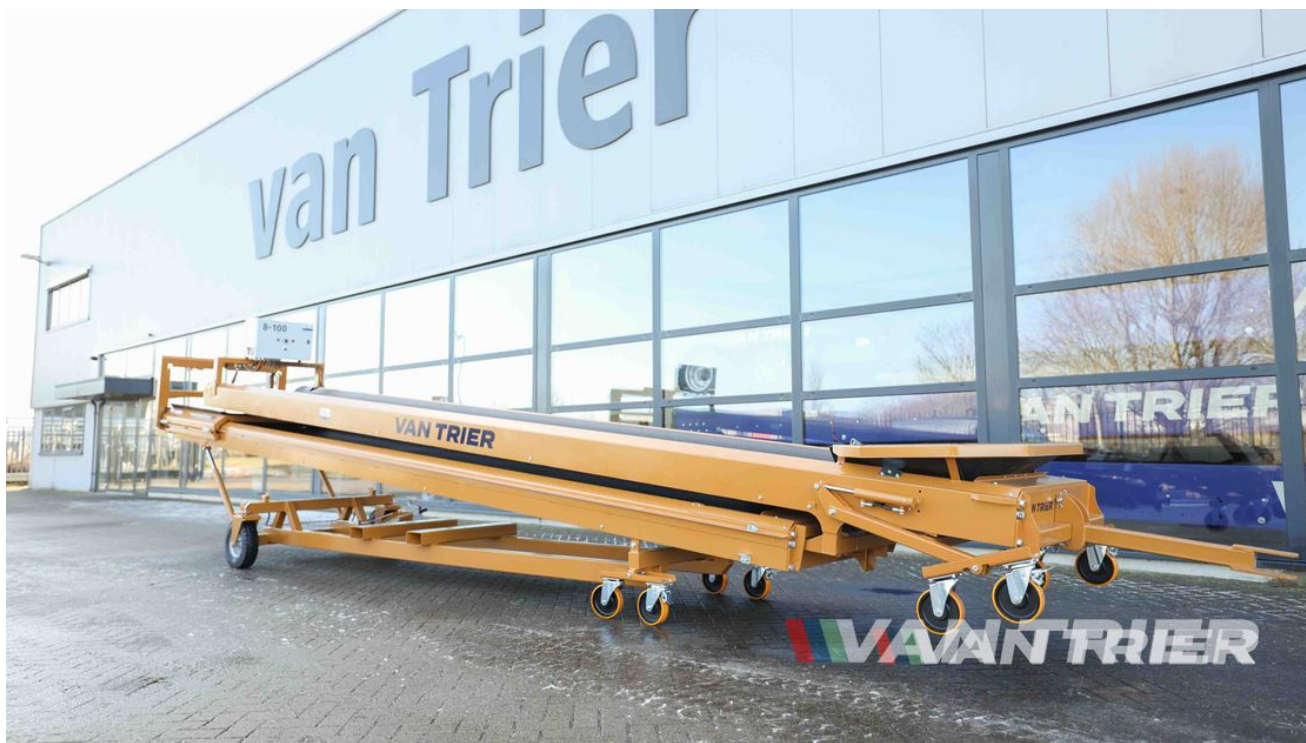

Van Trier B.V.
Lorentzweg 2
4691 SR Tholen
Nederland

Telefoon: (+31) 166 600 100
WhatsApp: (+31) 166 600 100
Email: info@vantrier.nl

VAN TRIER

Van Trier DB 2-800-100 Duobänder

€32.000

Description

Entdecken Sie die Effizienz des Van Trier DB 2-800-100 Duobänder, einer zuverlässigen Lösung für den landwirtschaftlichen Materialtransport. Mit Teleskopförderbändern von 16m in der Länge und 100cm in der Breite bietet dieses Förderband eine Kapazität von 250TPH. Seine Teleskopfunktion ermöglicht ein einfaches Aus- und Einfahren und damit ein nahtloses Verladen und Sortieren von Feldfrüchten wie Kartoffeln, Zwiebeln, Karotten und Kakaobohnen, was eine optimale Produktivität in landwirtschaftlichen Betrieben gewährleistet.

Specifications

Marke	Van Trier
Zustand	Neu
Stecker	32A-5P
Einstelbare Einstürzhöhe	Hydraulisch mit Handpumpe
Einstelbare Ausstürzhöhe	Hydraulisch mit Handpumpe
Ein- und ausfahren	Elektrisch

Features

- ✔ Van Der Graaf trommelmotor
- ✔ Variable Bandgeschwindigkeit
- ✔ Start-Stop Kontrolle