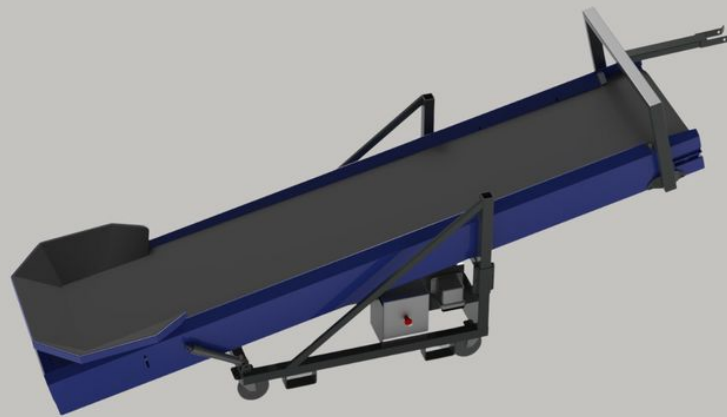

Van Trier B.V.

Lorentzweg 2
4691 SR Tholen
Nederland

Telefoon: (+31) 166 600 100

WhatsApp: (+31) 166 600
100

Email: info@vantrier.nl

VAN TRIER

Van Trier 420-100 Плоский ленточный конвейер

€9.195

PHOTOS COMING SOON

VAN TRIER