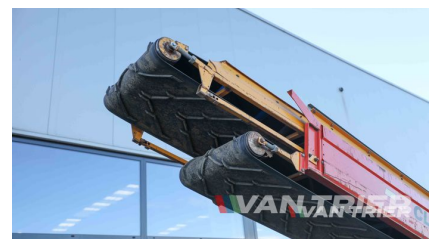

## Description

---

Представляем нашу новейшую машину Climax CTHV 1100 Буртоукладчик. Известен своим непревзойденным соотношением цены и качества. Обладая прочной рамой и простым управлением, он имеет длину {{ ATTRIBUTE\_LENGTH }} и 65см для универсальности. Гидравлическая регулировка высоты в сочетании с барабанным двигателем и контролем частоты обеспечивает точную работу. Кроме того, для дополнительного удобства он оснащен выдвижным фаркопом. Повысьте свою производительность с помощью этой исключительной машины.