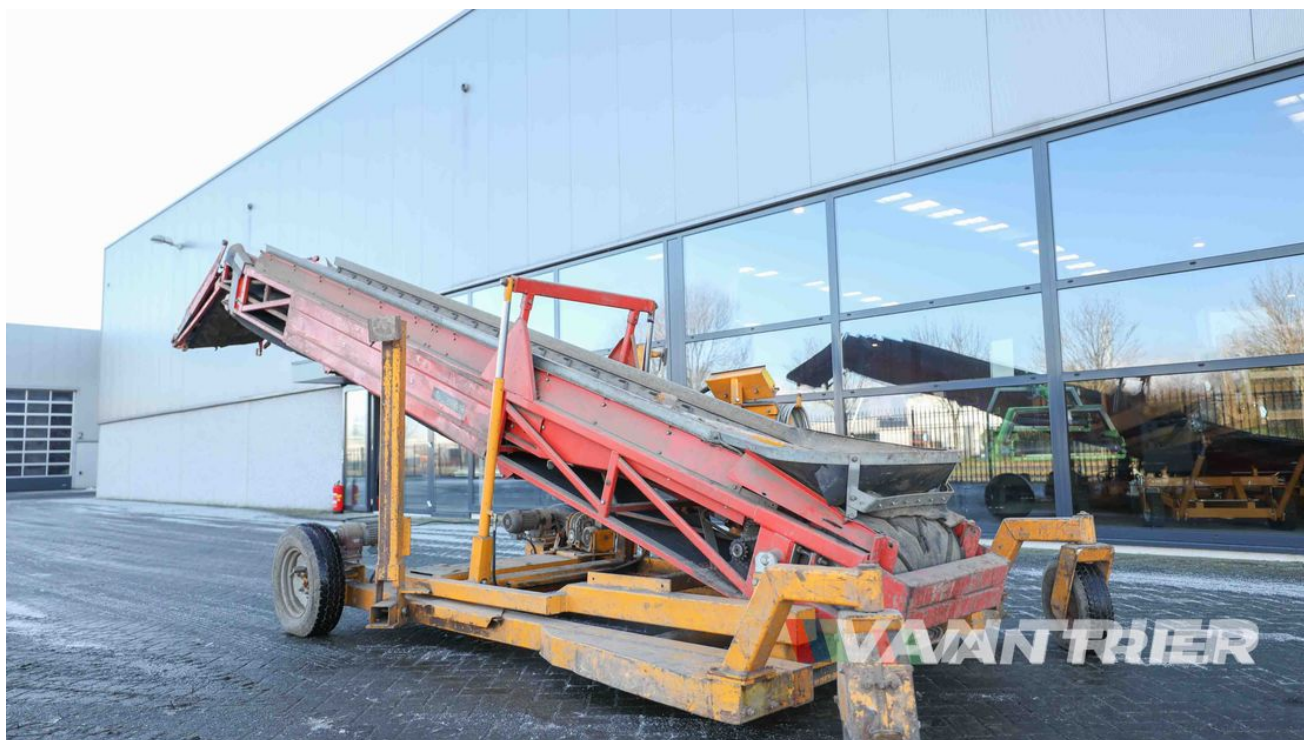

# Climax CTHV 1200 Hallenvuller

€13.000

## Beschrijving

---

Introducing our top-of-the-line machine, Climax CTHV 1200 Hallenvuller. Bekend om zijn onverslaanbare prijs-kwaliteitverhouding. Met een robuust frame en eenvoudige bediening, biedt het een lengte van {{ ATTRIBUTE\_LENGTH }} en een bandbreedte van 65cm voor veelzijdigheid. De hydraulische hoogteverstelling, in combinatie met een trommelmotor en frequentieregeling, zorgt voor nauwkeurige prestaties. Bovendien heeft het een inschuifbare trekhaak voor extra gemak. Verhoog uw productiviteit met deze uitzonderlijke machine.