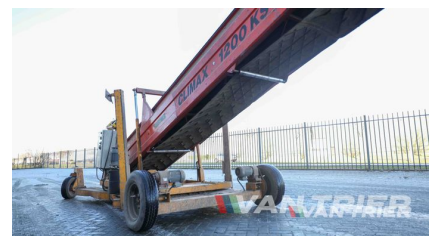

CLIMAX

Climax CTHV 1200 Hallenfüller

€13.000

Description

Wir präsentieren Ihnen unsere Spitzenmaschine, Climax CTHV 1200 Hallenfüller. Bekannt für ihr unschlagbares Preis-Leistungs-Verhältnis. Mit einem robusten Rahmen und einfacher Bedienung bietet sie eine Länge von {{ ATTRIBUTE_LENGTH }} und eine Bandbreite von 65cm für Vielseitigkeit. Die hydraulische Höhenverstellung in Kombination mit einem Trommelmotor und Frequenzregelung gewährleistet präzise Leistung. Zusätzlich verfügt sie über eine ausziehbare Anhängerkupplung für zusätzlichen Komfort. Steigern Sie Ihre Produktivität mit dieser außergewöhnlichen Maschine.

Specifications

Marke	Climax
Zustand	Gebraucht
Bandtype	Chevron
Stecker	32A-5P
Radantrieb	Elektrisch

Features

- ✔ 2 Bandgeschwindigkeiten