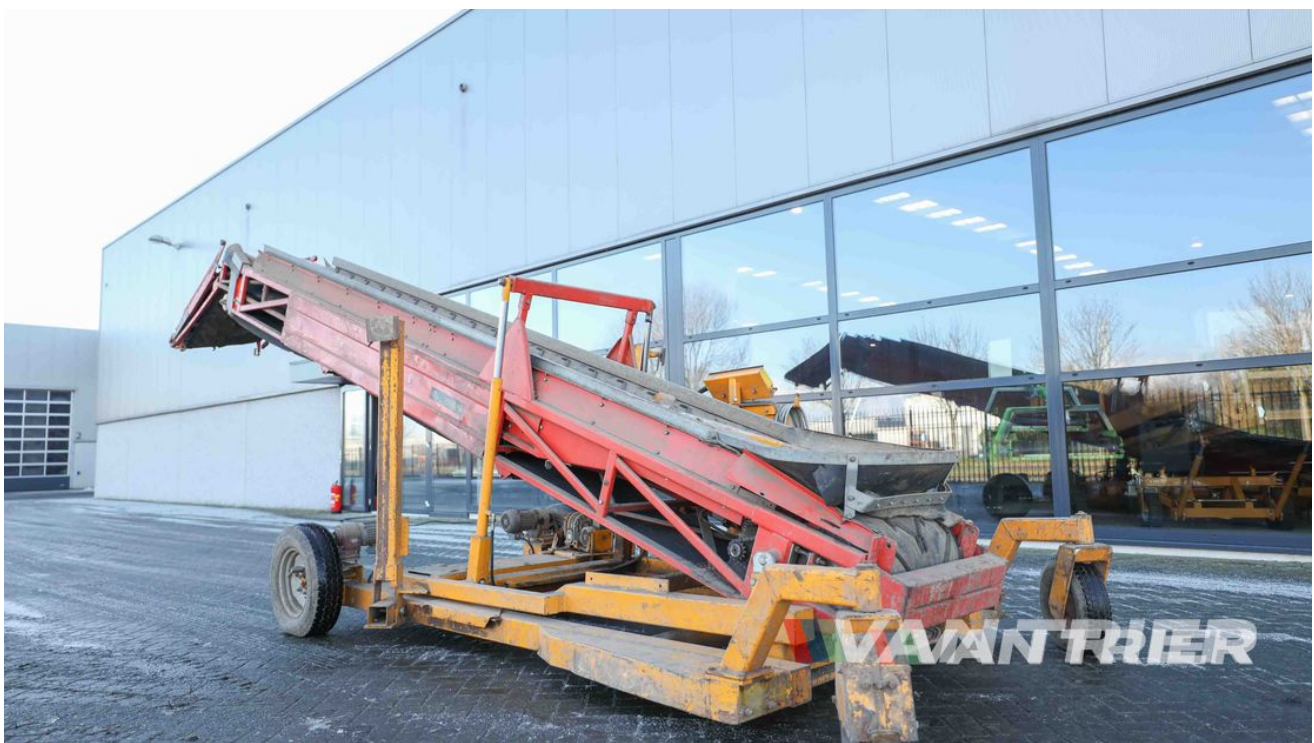

CLIMAX

Climax CTHV 1200 Hallenfüller

€13.000

Description

Wir präsentieren Ihnen unsere Spitzenmaschine, Climax CTHV 1200 Hallenfüller. Bekannt für ihr unschlagbares Preis-Leistungs-Verhältnis. Mit einem robusten Rahmen und einfacher Bedienung bietet sie eine Länge von {{ ATTRIBUTE_LENGTH }} und eine Bandbreite von 65cm für Vielseitigkeit. Die hydraulische Höhenverstellung in Kombination mit einem Trommelmotor und Frequenzregelung gewährleistet präzise Leistung. Zusätzlich verfügt sie über eine ausziehbare Anhängerkupplung für zusätzlichen Komfort. Steigern Sie Ihre Produktivität mit dieser außergewöhnlichen Maschine.

Specifications

Marke	Climax
Zustand	Gebraucht
Bandtype	Chevron
Stecker	32A-5P
Radantrieb	Elektrisch

Features

- ✔ 2 Bandgeschwindigkeiten